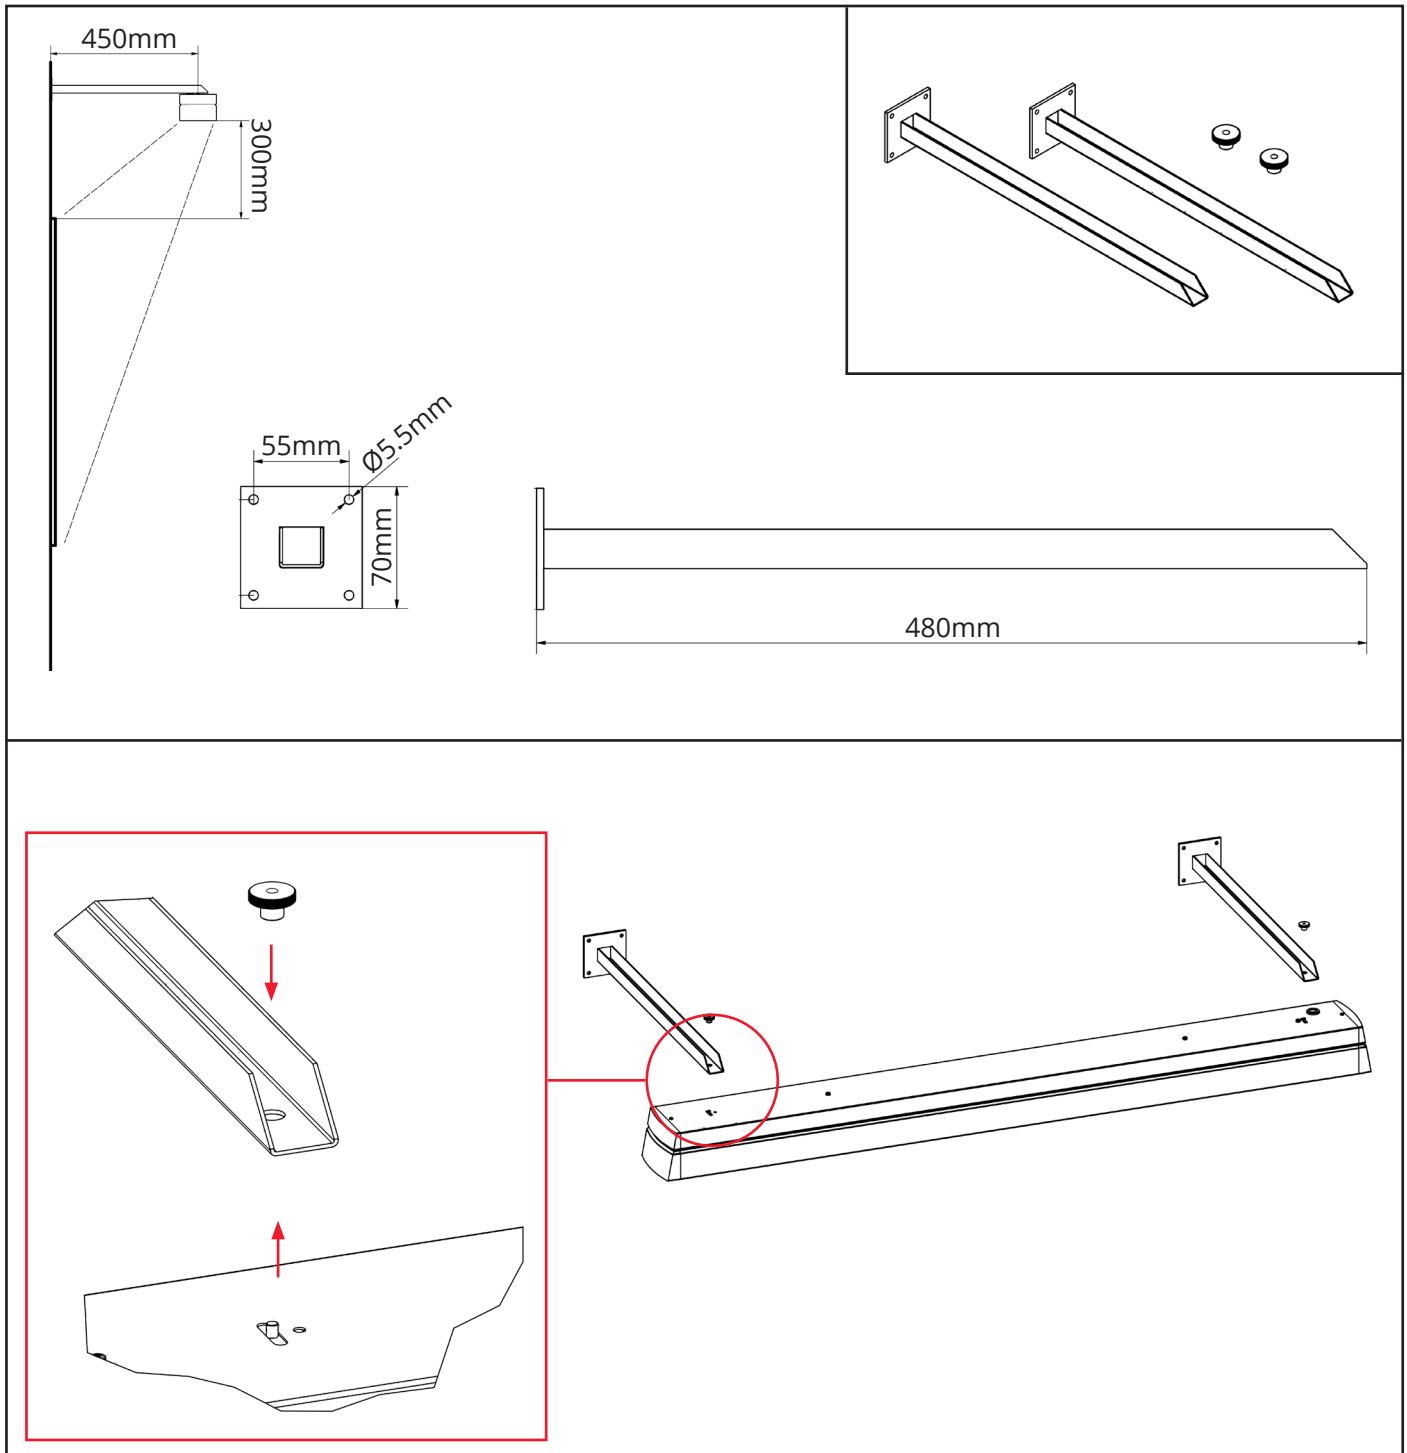

Facet II Wall Bracket

Rev: 18.06.2020 187066

NORWAY

SG Armaturen AS

Skytterheia 25
N-4790 Lillesand

Tel: +47 37 50 03 00
firmapost@sg-as.no
www.sg-as.no

SWEDEN

SG Armaturen AB
Tel: +46 31 81 71 10
info@sg-ab.se
www.sg-ab.se